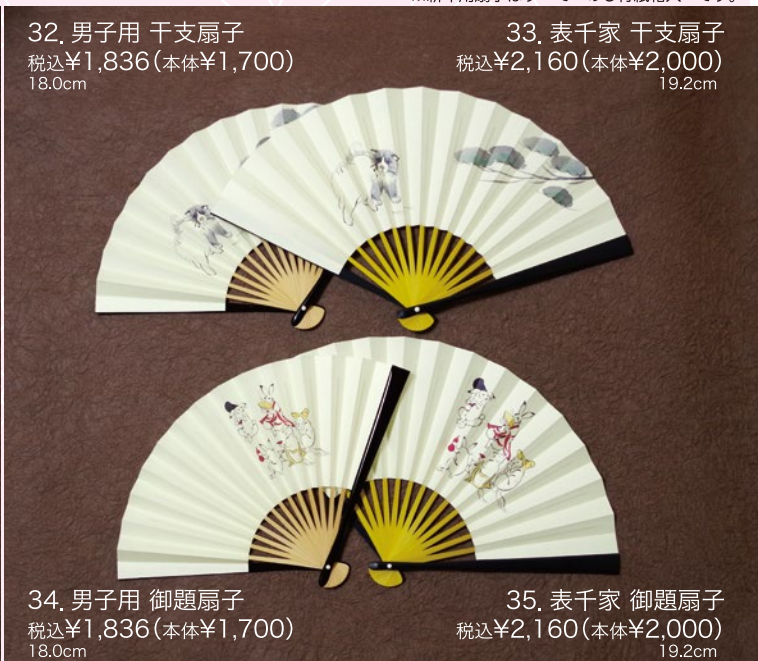

32. 男子用 干支扇子  
税込¥1,836 (本体¥1,700)  
18.0cm

33. 表千家 干支扇子  
税込¥2,160 (本体¥2,000)  
19.2cm

34. 男子用 御題扇子  
税込¥1,836 (本体¥1,700)  
18.0cm

35. 表千家 御題扇子  
税込¥2,160 (本体¥2,000)  
19.2cm

※新年用扇子はすべて”のし付紙箱入”です。

36. 干支絵 透懷紙 (30枚入・3帖包)  
税込¥745 (本体¥690)  
17.5×14.5cm